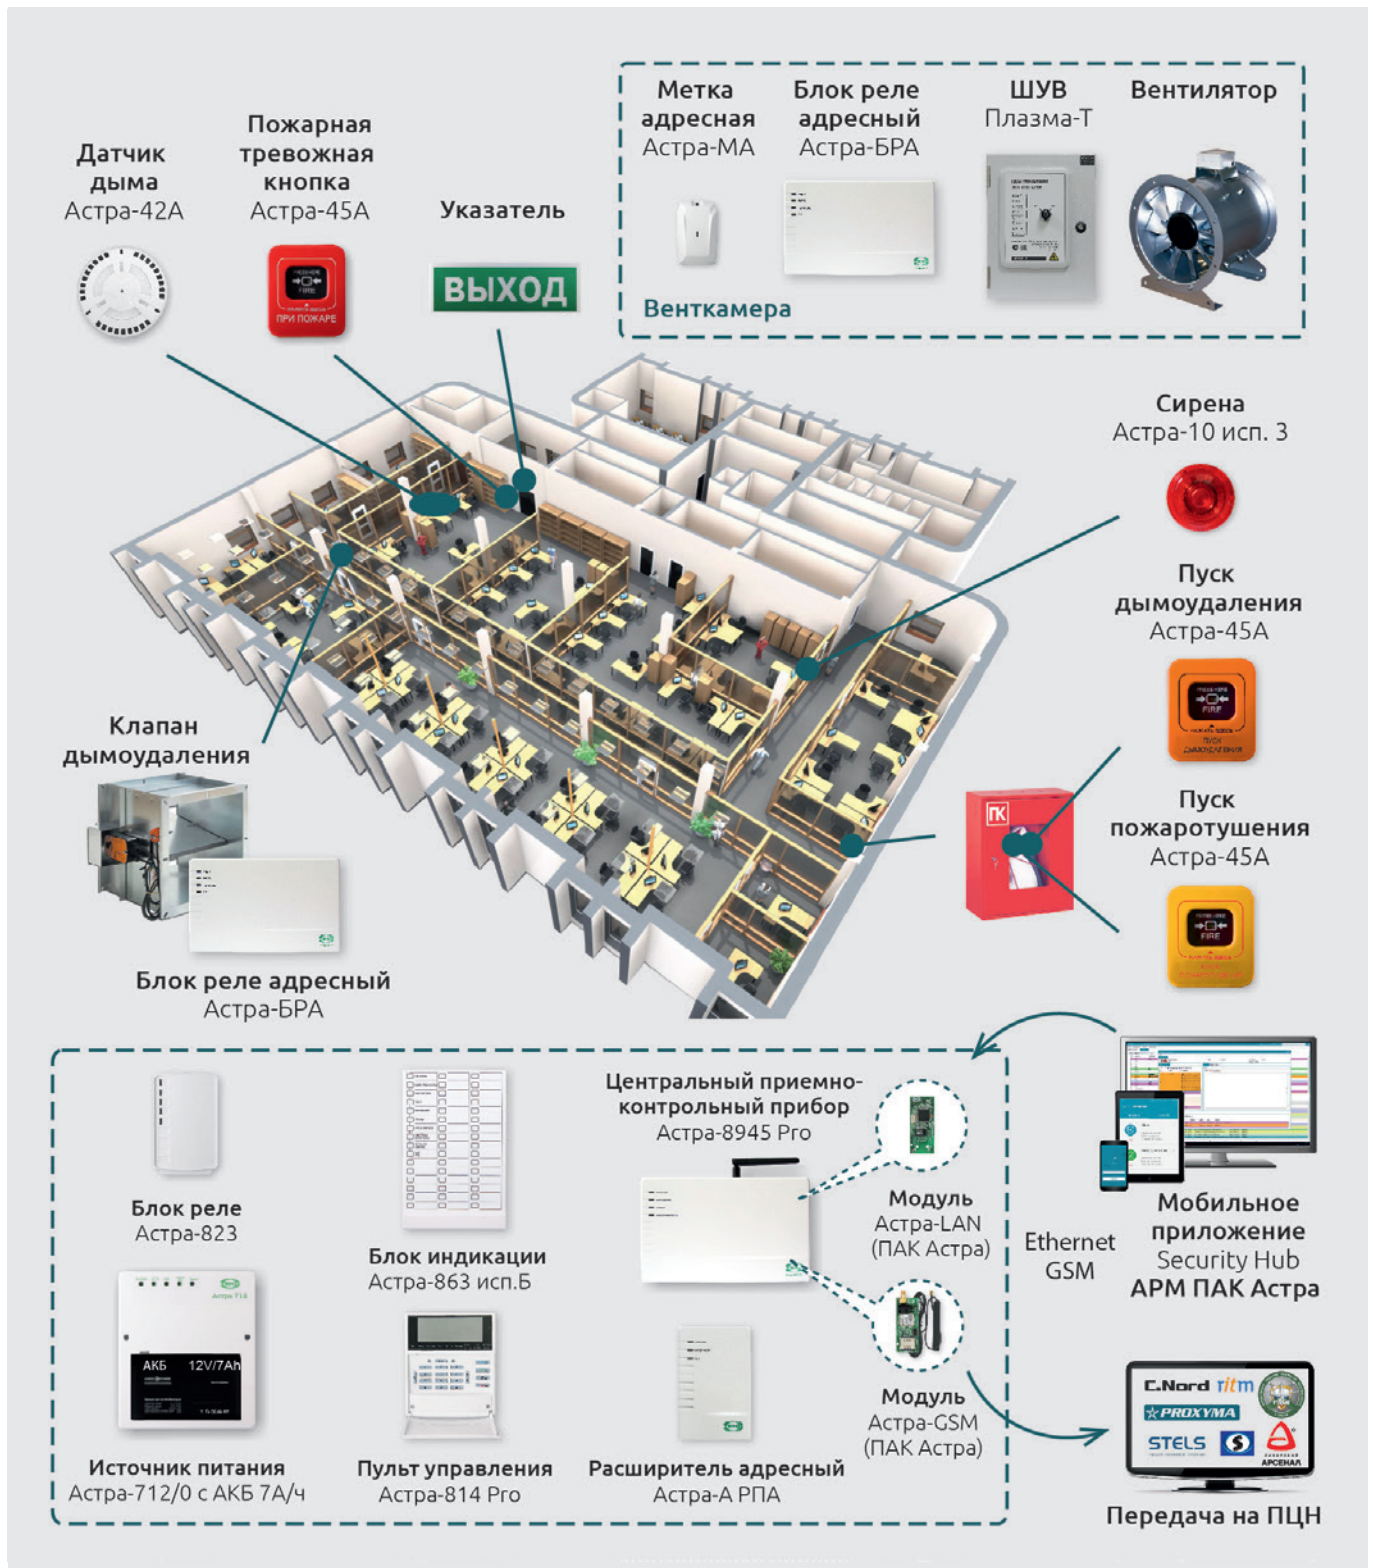

ПРОТИВОПОЖАРНАЯ БЕЗОПАСНОСТЬ МНОГОКВАРТИРНОГО ДОМА ИЛИ ШКОЛЫ НА АСТРА-А

Готовое решение для организации адресной проводной пожарной системы сигнализации, оповещения и управления эвакуацией в многоквартирном доме, школе или офисе с использованием системы Астра-А. В решении предусмотрен запуск дымоудаления и пожаротушения.

Оповещение о тревожных событиях осуществляется на пульт централизованного наблюдения (ПЦН) через сервер ПАК «Астра», а также на смартфон собственника через мобильное приложение «Security Hub».

Спецификация оборудования*